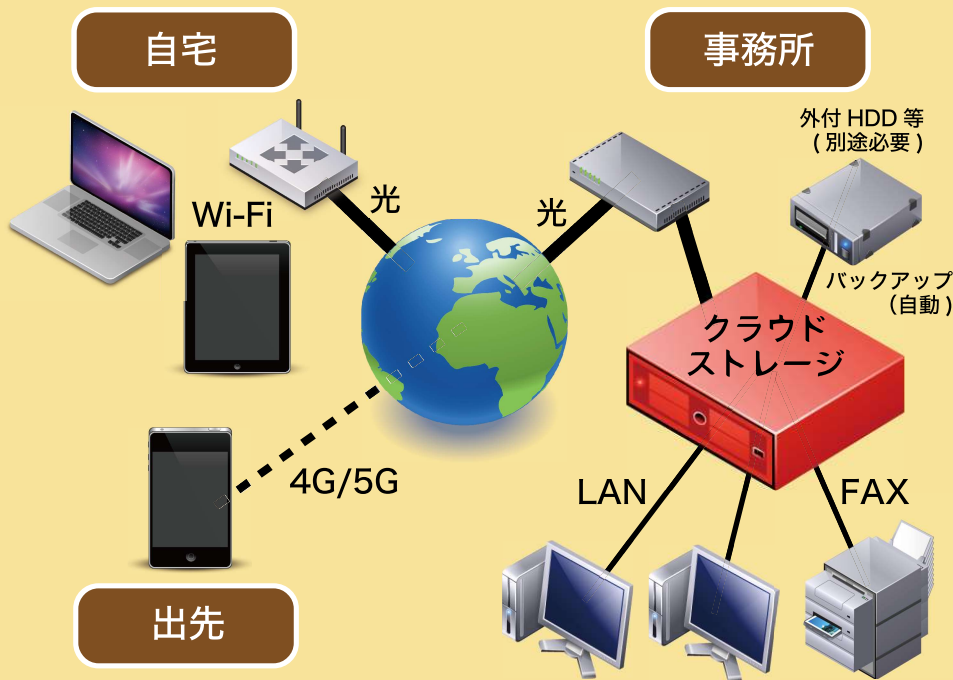

既に丹後でも多くの企業・個人様に導入され、その信頼性および利便性は高い評価を受けております。

社内データや写真を一元管理
 自宅・出先からいつでもアクセス可能
 テレワーク対応機器
 ユーザー毎の高度な共有設定

以下に該当する場合は、クラウドストレージを設置できません

- ・停電が多発する、電圧が不安定、高温になる場所への設置
- ・容量以上の外部記憶装置が準備できない場合(バックアップ不可)

Wi-Fi6 無線機設置